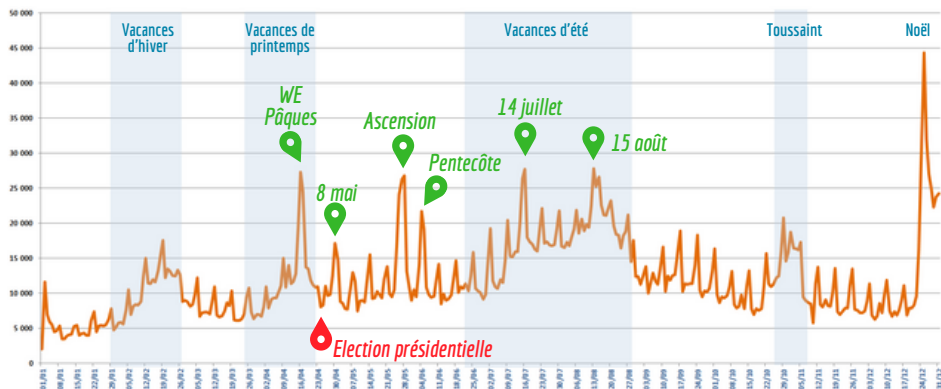

* entrée gratuite ** chiffres 2016

FRÉQUENTATION HIVER 2017/2018

263 261 journées skieurs
 3 860 300 € de chiffre d'affaires

146 246 journées skieurs +31,23%
 772 579 € de chiffre d'affaires +22,85%
 (par rapport à la moyenne des 10 dernières années)

RAPPEL

- 730 km de pistes de ski de fond
- 410 km de pistes de raquettes
- 13 sites de ski alpin (40 km de pistes pour la station de Métabief)

FRÉQUENTATION DES HÉBERGEMENTS

HÔTELLERIE

56.43%
de taux
d'occupation

1.4 j
de durée
moyenne
de séjour

CAMPINGS

26.5%
de taux
d'occupation
(mai > sept)

2.8 j
de durée
moyenne
de séjour

ORIGINE DES TOURISTES

DONNÉES FLUX VISION TOURISME

NUITÉES TOURISTIQUES
DES FRANÇAIS
PAR PAYS TOURISTIQUE

ORIGINE GÉOGRAPHIQUE
DES TOURISTES
FRANÇAIS

FRÉQUENTATION DU DÉPARTEMENT PAR LES TOURISTES FRANÇAIS

DONNÉES FLUX VISION TOURISME

ZOOM SUR LES TERRITOIRES

GRAND BESANÇON

125 hébergements / 5 022 lits
33 hôtels
4 campings
2 gîtes de groupes
2 hébergements collectifs
28 chambres d'hôtes
56 meublés
2 170 emplois touristiques