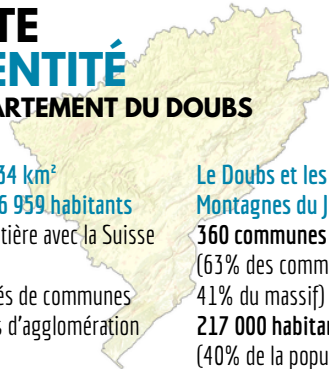

CARTE D'IDENTITÉ DU DÉPARTEMENT DU DOUBS

- Superficie : 5 234 km²
- Population : 536 959 habitants
- 170 km de frontière avec la Suisse
- 576 communes
- 15 communautés de communes
- 2 communautés d'agglomération

Le Doubs et les Montagnes du Jura
360 communes
 (63% des communes du Doubs et 41% du massif)
217 000 habitants
 (40% de la population du Doubs et 36% du massif)
3 963 km²
 (76% du Doubs et 44% du massif)

TOP20 DES SITES LES PLUS VISITÉS EN 2017

Structure	Commune	Entrées 2017
Citadelle	Besançon	281 288
Saline royale	Arc-et-Senans	127 587
Dino-Zoo	Etalans	124 931
Cathédrale Saint-Jean*	Besançon	124 495
Pavillon des Sciences	Montbéliard	53 706
Musée de l'Aventure Peugeot	Sochaux	53 487
Parc Les Campaines	Accolans	50 000
Tuyé du Papy Gaby*	Gilley	50 000
Château de Joux	La Cluse-et-Mijoux	44 635
Musée des Maisons comtoises	Nancray	41 522
Parc polaire**	Chaux-Neuve	40 412
Musée du Temps	Besançon	38 848
Musée Courbet	Ornans	35 208
Gouffre de Poudrey	Etalans	34 818
Le Coni'Fer	Les Hôpitaux-Neufs	29 750
Réserve régionale des Tourbières*	Frasne	27 099
Caves du Fort de Saint-Antoine	Saint-Antoine	23 788
Distillerie Pierre Guy*	Pontarlier	22 932
Fonds régional d'art contemporain	Besançon	19 885
Maison natale de Victor Hugo	Besançon	16 344