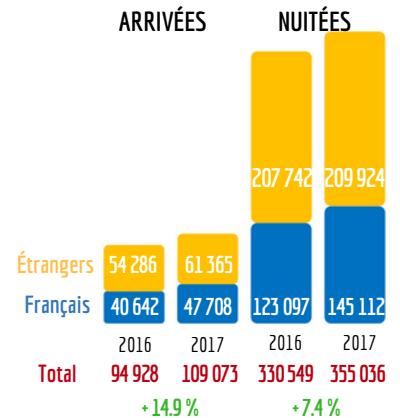

TOP20 DES SITES LES PLUS VISITÉS EN 2017

Structure	Commune	Entrées 2017
Citadelle	Besançon	281 288
Saline royale	Arc-et-Senans	127 587
Dino-Zoo	Etalans	124 931
Cathédrale Saint-Jean*	Besançon	124 495
Pavillon des Sciences	Montbéliard	53 706
Musée de l'Aventure Peugeot	Sochaux	53 487
Parc Les Campaines	Accolans	50 000
Tuyé du Papy Gaby*	Gilley	50 000
Château de Joux	La Cluse-et-Mijoux	44 635
Musée des Maisons comtoises	Nancray	41 522
Parc polaire**	Chaux-Neuve	40 412
Musée du Temps	Besançon	38 848
Musée Courbet	Ornans	35 208
Gouffre de Poudrey	Etalans	34 818
Le Coni'Fer	Les Hôpitaux-Neufs	29 750
Réserve régionale des Tourbières*	Frasne	27 099
Caves du Fort de Saint-Antoine	Saint-Antoine	23 788
Distillerie Pierre Guy*	Pontarlier	22 932
Fonds régional d'art contemporain	Besançon	19 885
Maison natale de Victor Hugo	Besançon	16 344

* entrée gratuite ** chiffres 2016

FRÉQUENTATION HIVER 2017/2018

263 261 journées skieurs
 3 860 300 € de chiffre d'affaires

146 246 journées skieurs +31,23%
 772 579 € de chiffre d'affaires +22,85%
 (par rapport à la moyenne des 10 dernières années)

RAPPEL

- 730 km de pistes de ski de fond
- 410 km de pistes de raquettes
- 13 sites de ski alpin (40 km de pistes pour la station de Métabief)

FRÉQUENTATION DES HÉBERGEMENTS

HÔTELLERIE

56.43%
de taux
d'occupation

1.4 j
de durée
moyenne
de séjour

CAMPINGS

26.5%
de taux
d'occupation
(mai > sept)

2.8 j
de durée
moyenne
de séjour

ORIGINE DES TOURISTES

DONNÉES FLUX VISION TOURISME

NUITÉES TOURISTIQUES
DES FRANÇAIS
PAR PAYS TOURISTIQUE