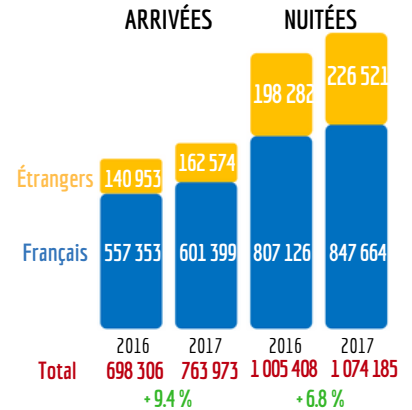

* entrée gratuite ** chiffres 2016

FRÉQUENTATION HIVER 2017/2018

263 261 journées skieurs
 3 860 300 € de chiffre d'affaires

146 246 journées skieurs +31,23%
 772 579 € de chiffre d'affaires +22,85%
 (par rapport à la moyenne des 10 dernières années)

RAPPEL

- 730 km de pistes de ski de fond
- 410 km de pistes de raquettes
- 13 sites de ski alpin (40 km de pistes pour la station de Métabief)

FRÉQUENTATION DES HÉBERGEMENTS

HÔTELLERIE

56.43%
de taux
d'occupation

1.4 j
de durée
moyenne
de séjour

CAMPINGS

26.5%
de taux
d'occupation
(mai > sept)

2.8 j
de durée
moyenne
de séjour

ORIGINE DES TOURISTES

DONNÉES FLUX VISION TOURISME

NUITÉES TOURISTIQUES
DES FRANÇAIS
PAR PAYS TOURISTIQUE