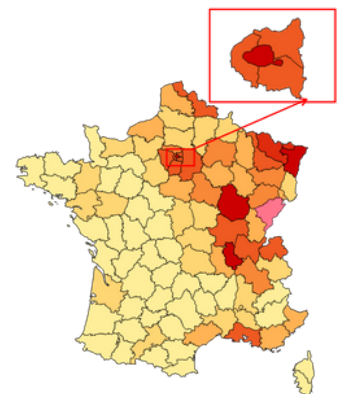

CARTE D'IDENTITÉ DU DÉPARTEMENT DU DOUBS

- Superficie : 5 234 km²
- Population : 536 959 habitants
- 170 km de frontière avec la Suisse
- 576 communes
- 15 communautés de communes
- 2 communautés d'agglomération

RAPPEL

- 730 km de pistes de ski de fond
- 410 km de pistes de raquettes
- 13 sites de ski alpin (40 km de pistes pour la station de Métabief)

FRÉQUENTATION DES HÉBERGEMENTS

HÔTELLERIE

56.43%
de taux
d'occupation

1.4 j
de durée
moyenne
de séjour

CAMPINGS

26.5%
de taux
d'occupation
(mai > sept)

2.8 j
de durée
moyenne
de séjour

ORIGINE DES TOURISTES

DONNÉES FLUX VISION TOURISME

NUITÉES TOURISTIQUES
DES FRANÇAIS
PAR PAYS TOURISTIQUE

ORIGINE GÉOGRAPHIQUE
DES TOURISTES
FRANÇAIS

FRÉQUENTATION DU DÉPARTEMENT PAR LES TOURISTES FRANÇAIS

DONNÉES FLUX VISION TOURISME

ZOOM SUR LES TERRITOIRES

GRAND BESANÇON

125 hébergements / 5 022 lits
33 hôtels
4 campings
2 gîtes de groupes
2 hébergements collectifs
28 chambres d'hôtes
56 meublés
2 170 emplois touristiques