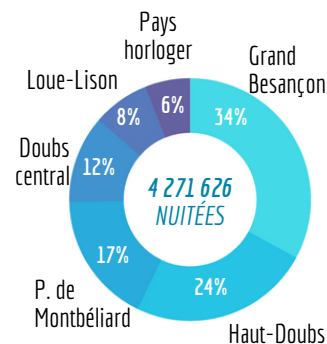

1.4 j
de durée
moyenne
de séjour

CAMPINGS

26.5%
de taux
d'occupation
(mai > sept)

2.8 j
de durée
moyenne
de séjour

ORIGINE DES TOURISTES

DONNÉES FLUX VISION TOURISME

NUITÉES TOURISTIQUES
DES FRANÇAIS
PAR PAYS TOURISTIQUE

ORIGINE GÉOGRAPHIQUE
DES TOURISTES
FRANÇAIS

FRÉQUENTATION DU DÉPARTEMENT PAR LES TOURISTES FRANÇAIS

DONNÉES FLUX VISION TOURISME

ZOOM SUR LES TERRITOIRES

GRAND BESANÇON

125 hébergements / 5 022 lits
33 hôtels
4 campings
2 gîtes de groupes
2 hébergements collectifs
28 chambres d'hôtes
56 meublés
2 170 emplois touristiques

PAYS LOUE LISON

168 hébergements / 3 105 lits
10 hôtels
9 campings
18 gîtes de groupes
2 hébergements collectifs
22 chambres d'hôtes
107 meublés
260 emplois touristiques

DOUBS CENTRAL

160 hébergements / 4 644 lits
17 hôtels
8 campings
11 gîtes de groupes
2 hébergements collectifs
38 chambres d'hôtes
84 meublés
390 emplois touristiques